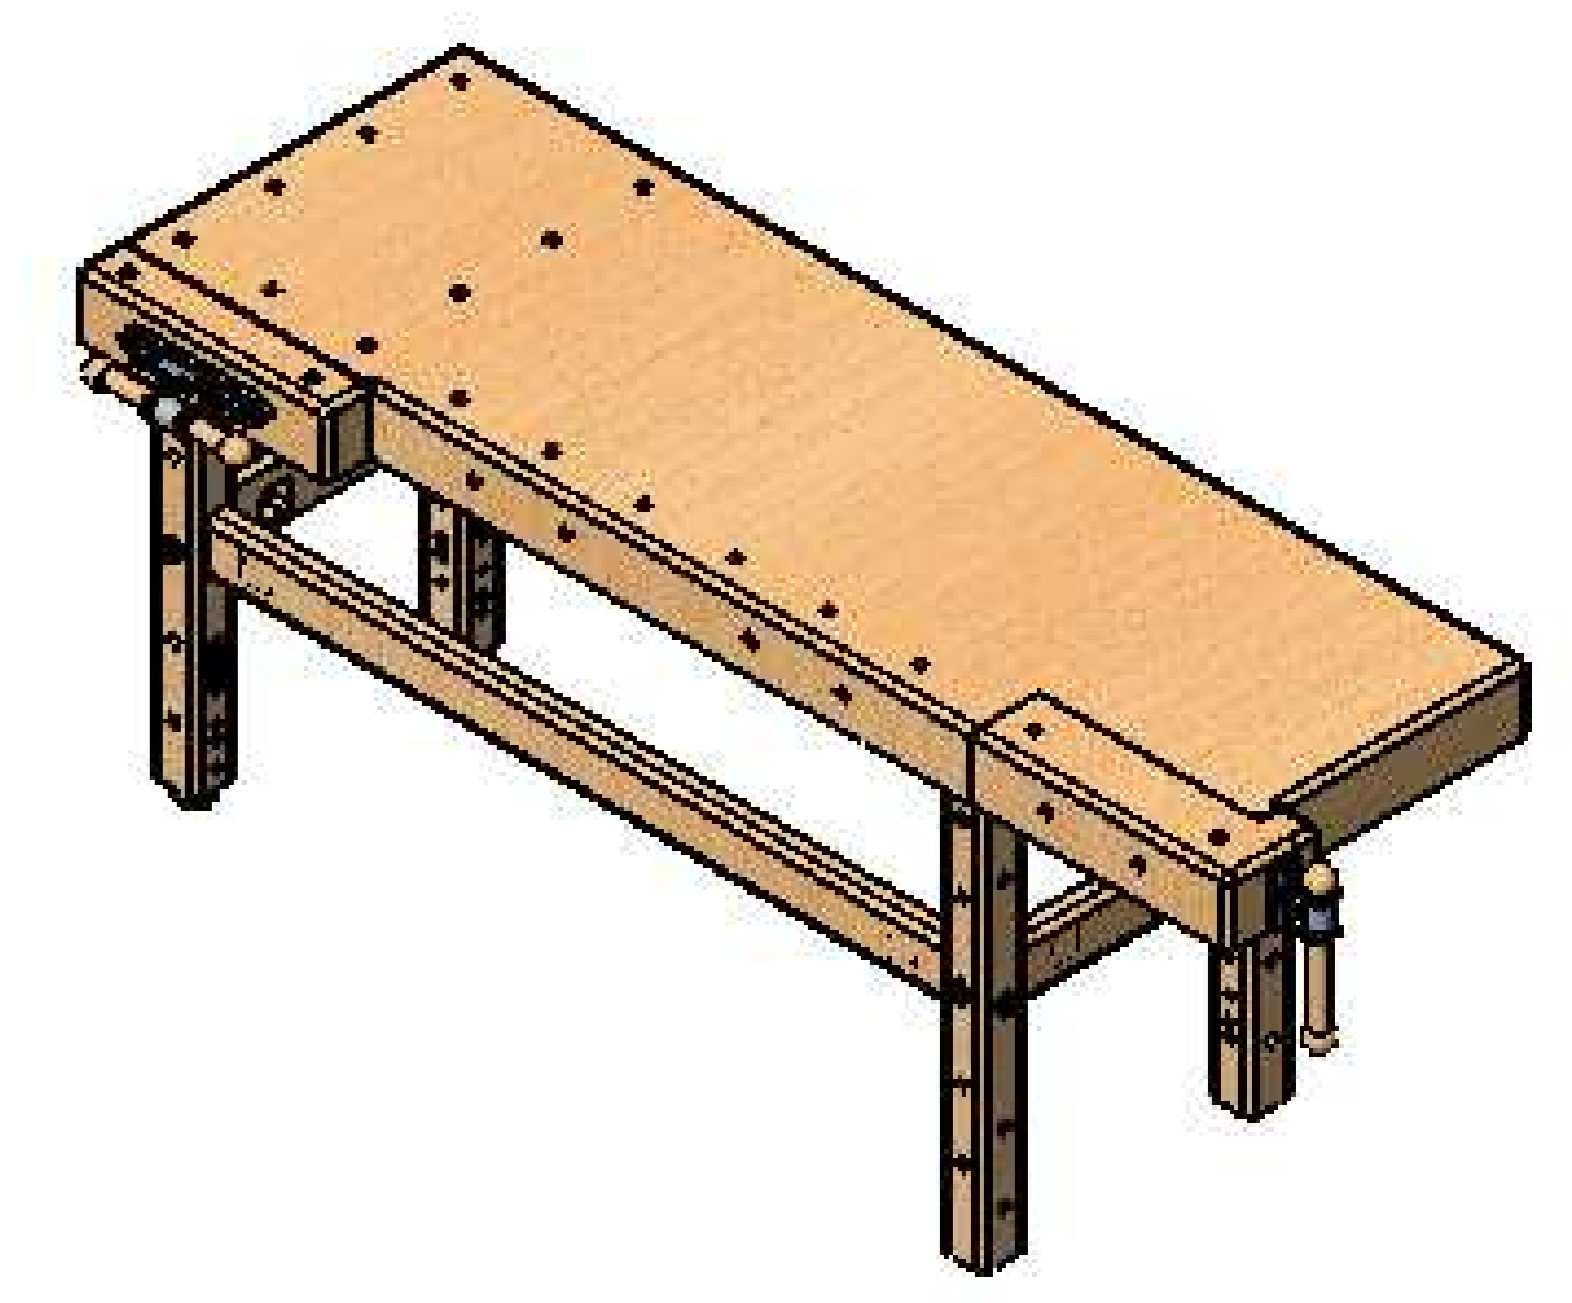

ŘEZ B-B
MĚRITKO 1 : 5

ŘEZ A-A
MĚRITKO 1 : 5

NÁZEV VÝROBKU / Jméno výrobce		Příle Lubná, spol. s r.o.		Kód výrobce		NEVROVNOVÁNÍ MĚŘENÍ VÝROBY		Dělník	
ROZMĚRY		2000 x 900 x 580		Materiál		Klasifikace		www.pinie.cz	
MATERIÁL		Klasifikace		Klasifikace		Klasifikace		PLUS 2000/19	
MĚŘENÍ		MĚŘENÍ		MĚŘENÍ		MĚŘENÍ		A0	