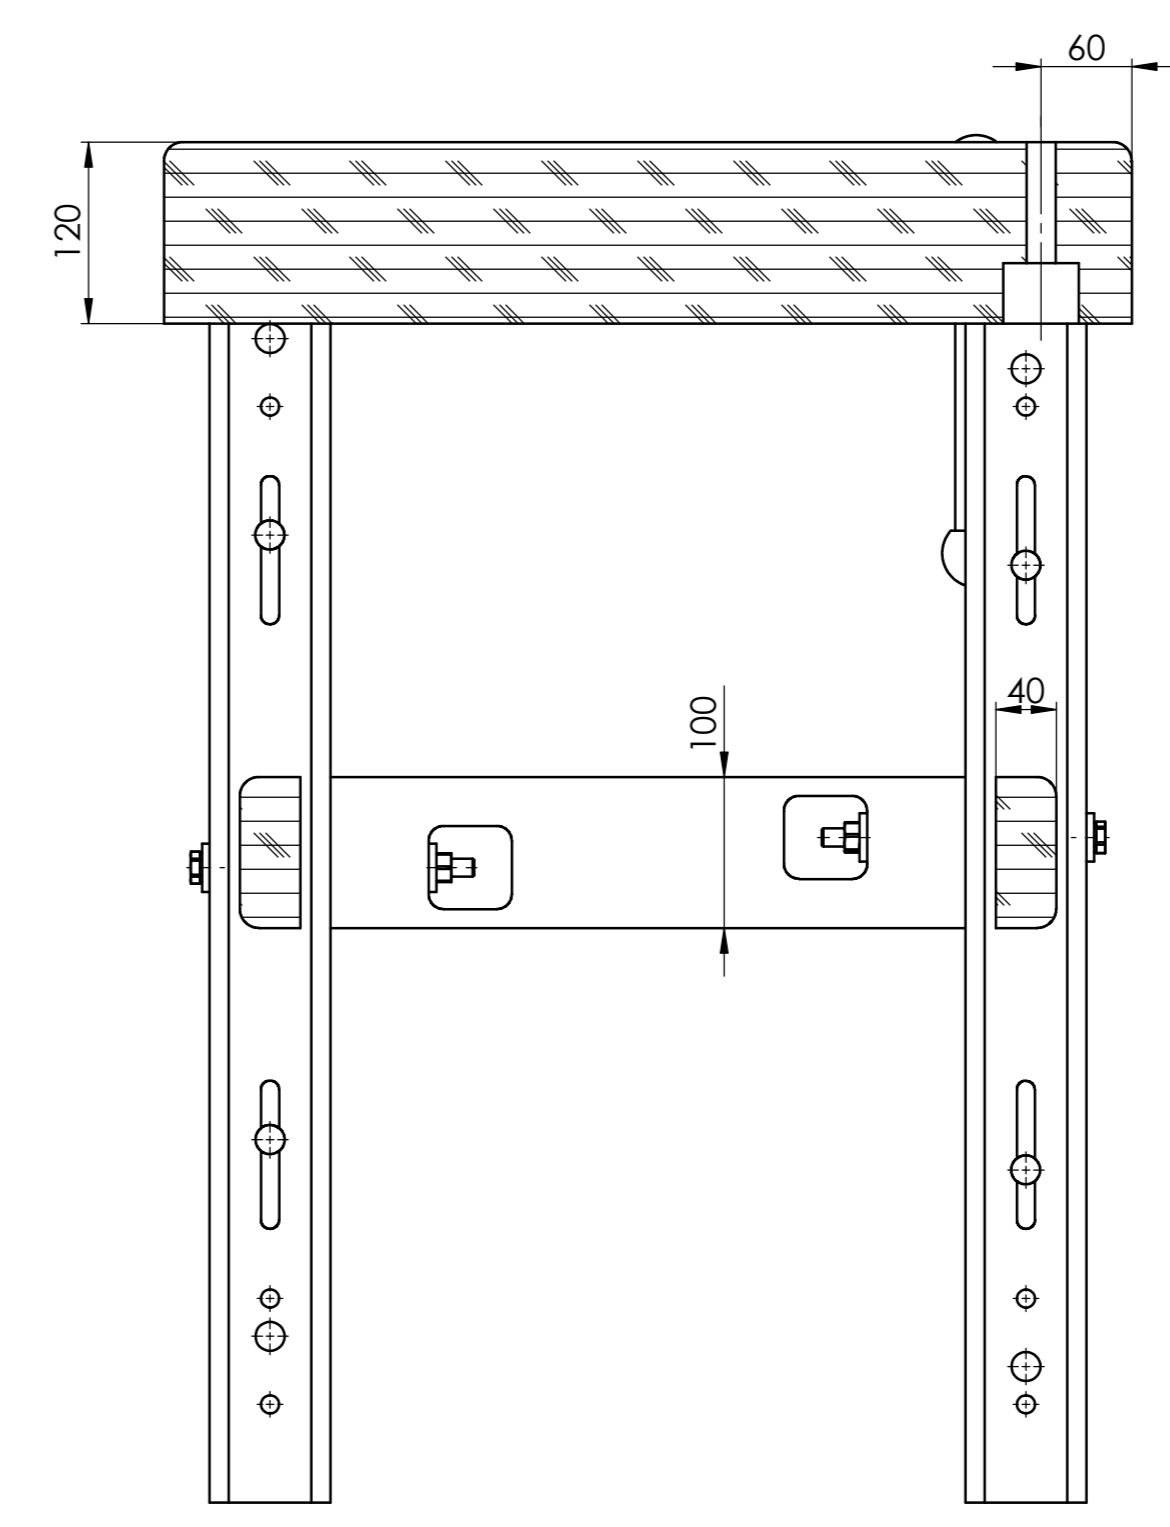

ŘEZ B-B
MĚRITKO 1 : 5

ŘEZ A-A
MĚRITKO 1 : 5

NÁZEV VÝROBKU / Jméno výrobce		Příle Lubná, spol. s r.o.		Kód výrobce		NEVROVNOVÁNÍ MĚŘENÍ VÝROBY		Dělník	
ROZMĚRY		2000 x 900 x 580		Materiál		Klasifikace		www.pinie.cz	
MATERIÁL		Klasifikace		Klasifikace		Klasifikace		PLUS 2000/19	
MĚŘENÍ		MĚŘENÍ		MĚŘENÍ		MĚŘENÍ		A0	