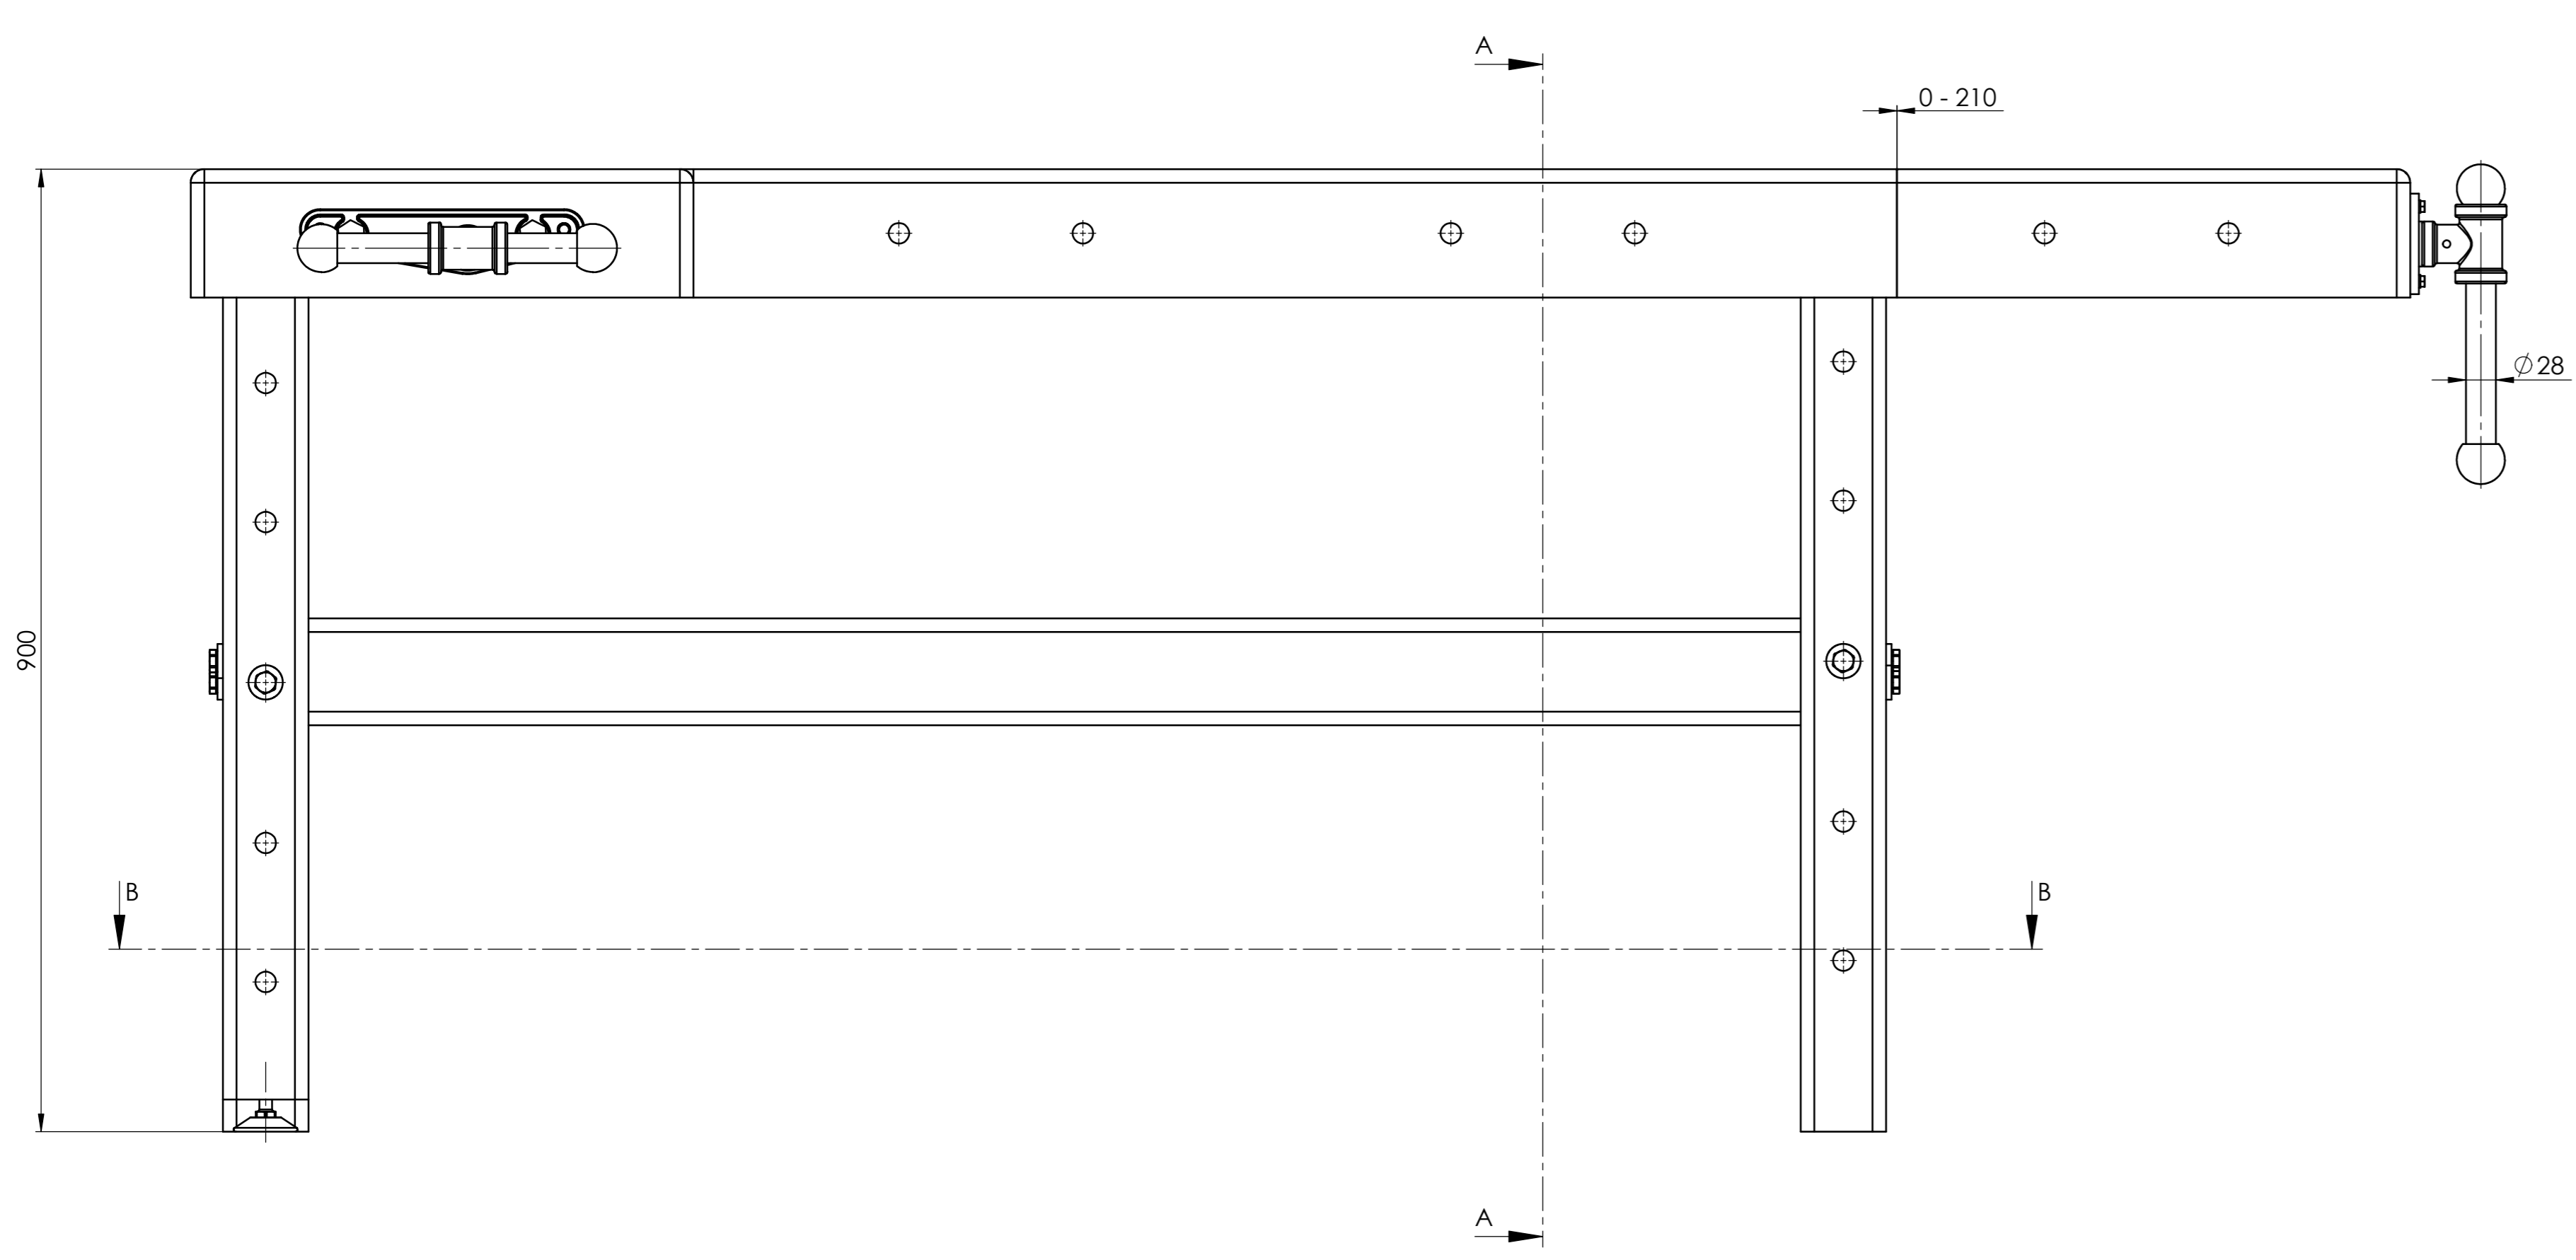

ŘEZ B-B
MĚRITKO 1 : 5

ŘEZ A-A
MĚRITKO 1 : 5

NÁZEV VÝROBKU / Jméno výrobce		Příle Lubná, spol. s r.o.		Kód výrobce		NEVROVNOVÁNÍ MĚŘENÍ VÝROBY		Dělník	
ROZMĚRY		2000 x 900 x 580		Materiál		Klasifikace		www.pinie.cz	
MATERIÁL		Klasifikace		Klasifikace		Klasifikace		PLUS 2000/19	
MĚŘENÍ		MĚŘENÍ		MĚŘENÍ		MĚŘENÍ		A0	